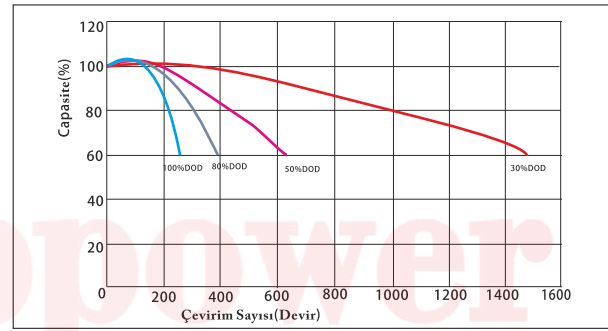

DEEPPower AKÜ

NP7-12(12V7.0AH)

● Kutup Başı Türü (mm)

Kutup Başı: T2

● Özellikler

Nominal Gerilim	12V	
Nominal Güç (20 saatlik oran)	7.0 AH	
Ebatlar	Toplam Yükseklik	100mm (3.94 inç)
	Yükseklik	94mm (3.70 inç)
	Uzunluk	151mm (5.94 inç)
	Genişlik	65mm (2.56 inç)
Ortalama Ağırlık	2.1Kg (4.62lbs)	

● 25°C Deşarj Derinliğinde Çevrim Ömrü

● Nitelikler

25°C(77°F) 'de Kapasite	20 saatlik oran(0.35 A)	7.00 AH
	10 saatlik oran(0.64 A)	6.40 AH
	5 saatlik oran(1.20 A)	6.00AH
	1 saatlik oran(4.20 A)	4.20 AH
	10.5V ile 1.5 saatlik deşarj	2.8 A
İç Direnç	25°C(77°F) 'de Tam Şarjlı Akü	24mΩ
Sıcaklığın kapasiteye etkisi (20saatlik oran)	40°C(104°F)	102%
	25°C(77°F)	100%
	0°C(32°F)	85%
	-15°C(5°F)	65%
25°C(77°F) 'de kendi kendine deşarj	3 ay depolama sonrası Kapasite	91%
	6 ay depolama sonrası Kapasite	82%
	12 ay depolama sonrası Kapasite	64%
Yaşam Ömrü	10 ~ 12 yıl	
Şarj (Sabit Voltaj)	Devir	İlk şarj akımı 2.80 Amperden daha az Voltaj 14.40-15.00V Süre 10~12h
	Kullanım	Voltaj 13.50-13.80V