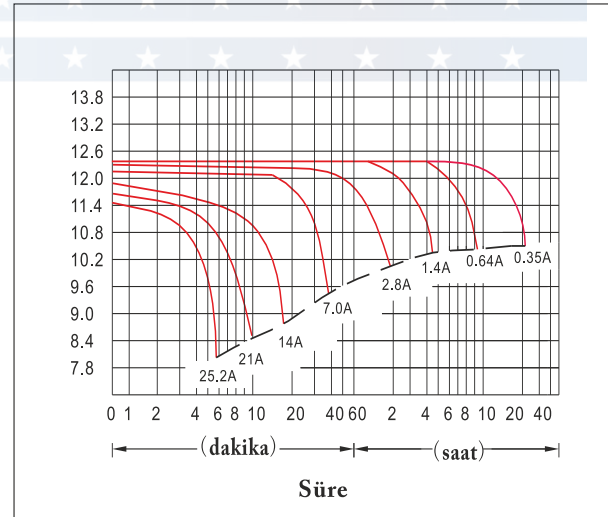

● 25°C(77°F) 'de Deşarj Eğrileri

25°C(77°F) 'de Sabit Akım(Amper) ve Sabit Güç(Watt) Deşarj Tablosu

Süre	5dk	10dk	15dk	30dk	1saat	2saat	3saat	4saat	5saat	8saat	10saat	20saat	
9.60V	A	25.2	16.5	12.3	8.05	4.20	2.45	1.80	1.45	1.23	0.81	0.66	0.36
	W	262	177	131	86.6	45.4	26.9	20.1	16.3	14.0	9.29	7.65	4.21
10.20V	A	23.1	15.8	11.3	7.64	3.94	2.35	1.75	1.40	1.20	0.80	0.65	0.35
	W	248	177	126	85.8	44.6	27.1	20.3	16.3	14.0	9.32	7.64	4.14
10.50V	A	21.0	14.8	10.5	7.41	3.82	2.30	1.72	1.33	1.19	0.79	0.64	0.35
	W	231	168	120	85.3	44.2	26.7	20.1	15.6	14.0	9.26	7.62	4.14
10.80V	A	20.2	14.1	9.80	7.20	3.69	2.25	1.69	1.31	1.14	0.77	0.63	0.34
	W	227	163	113	83.5	42.9	26.3	19.9	15.4	13.4	9.09	7.45	4.06
11.10V	A	18.7	13.3	9.10	7.00	3.56	2.19	1.60	1.28	1.09	0.75	0.61	0.33
	W	212	154	106	81.9	41.8	25.9	19.1	15.3	13.0	8.94	7.39	4.03

NOT: SADECE REFERANS İÇİN