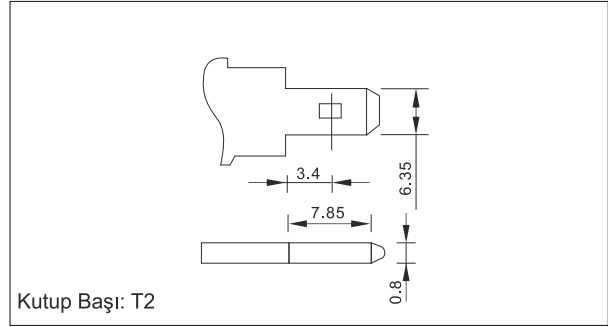

DEEPPower AKÜ

NP7-12(12V7.0AH)

● Kutup Başı Türü (mm)

Kutup Başı: T2

● Özellikler

Nominal Gerilim	12V	
Nominal Güç (20 saatlik oran)	7.0 AH	
Ebatlar	Toplam Yükseklik	100mm (3.94 inç)
	Yükseklik	94mm (3.70 inç)
	Uzunluk	151mm (5.94 inç)
	Genişlik	65mm (2.56 inç)
Ortalama Ağırlık	2.1Kg (4.62lbs)	

● 25°C Deşarj Derinliğinde Çevrim Ömrü

● Nitelikler

25°C(77°F) 'de Kapasite	20 saatlik oran(0.35 A)	7.00 AH
	10 saatlik oran(0.64 A)	6.40 AH
	5 saatlik oran(1.20 A)	6.00AH
	1 saatlik oran(4.20 A)	4.20 AH
	10.5V ile 1.5 saatlik deşarj	2.8 A
İç Direnç	25°C(77°F) 'de Tam Şarjlı Akü	24mΩ
Sıcaklığın kapasiteye etkisi (20saatlik oran)	40°C(104°F)	102%
	25°C(77°F)	100%
	0°C(32°F)	85%
	-15°C(5°F)	65%
25°C(77°F) 'de kendi kendine deşarj	3 ay depolama sonrası Kapasite	91%
	6 ay depolama sonrası Kapasite	82%
	12 ay depolama sonrası Kapasite	64%
Yaşam Ömrü	10 ~ 12 yıl	
Şarj (Sabit Voltaj)	Devir	İlk şarj akımı 2.80 Amperden daha az Voltaj 14.40-15.00V Süre 10~12h
	Kullanım	Voltaj 13.50-13.80V